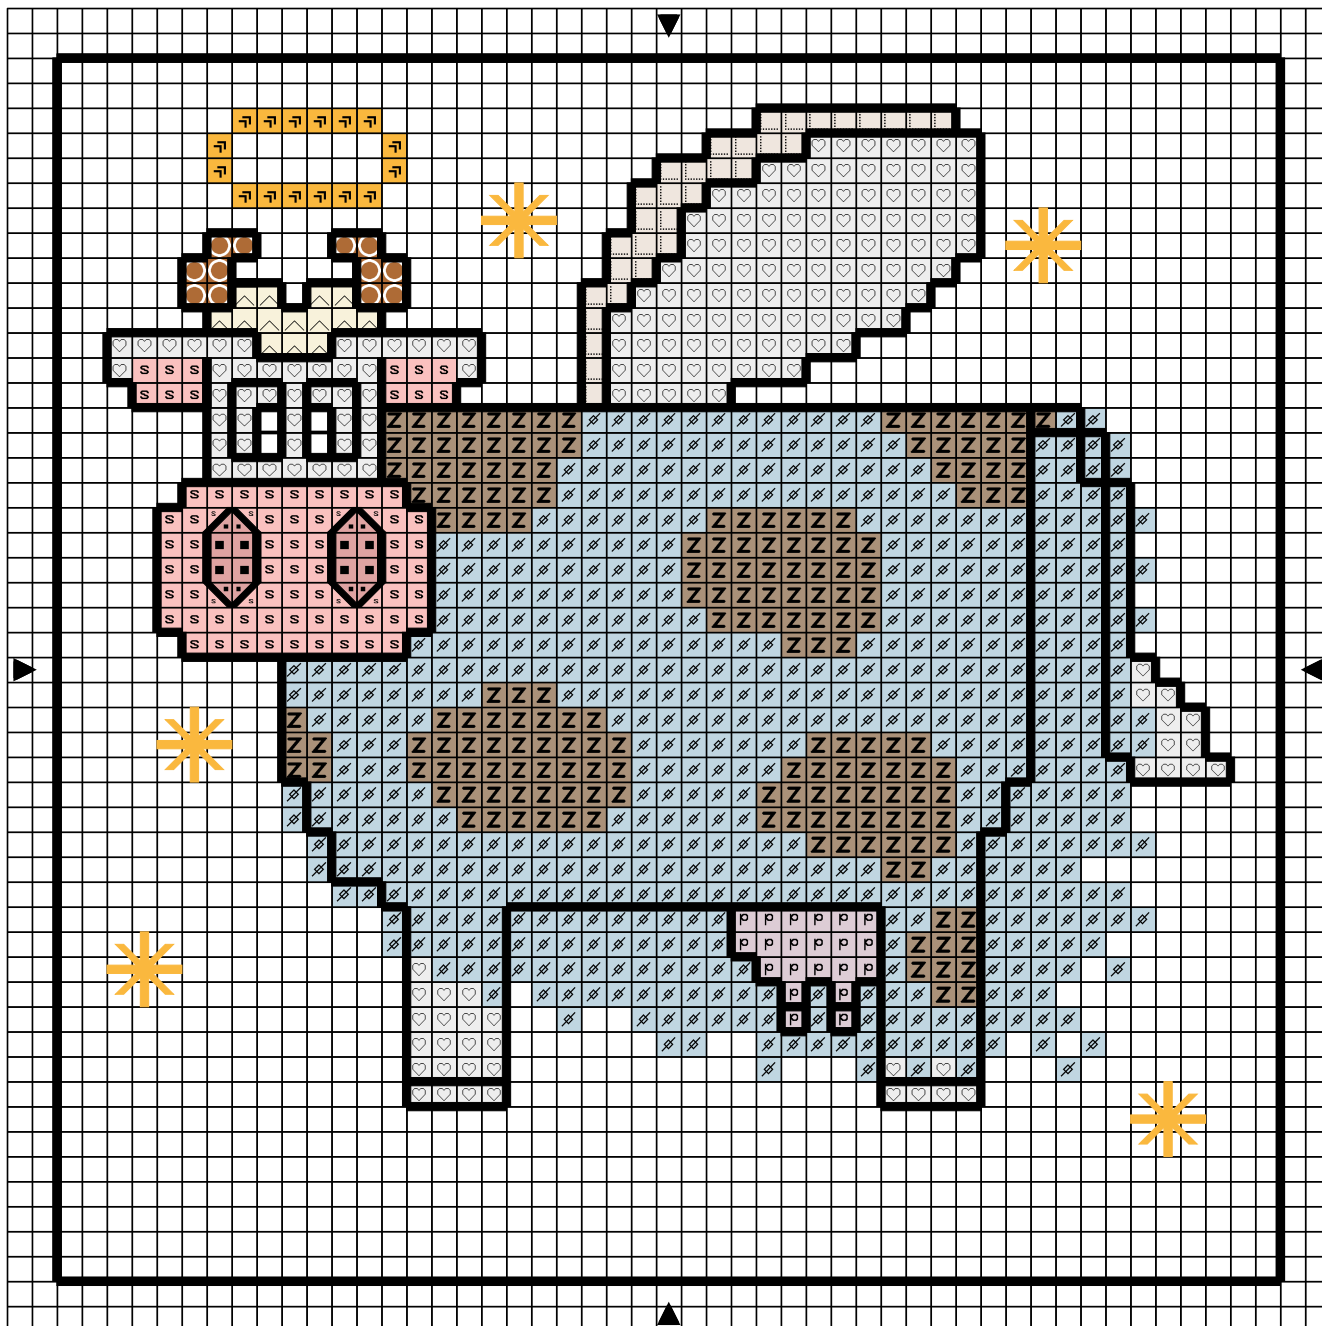

■	Noir	DMC 310	Anchor 403
Z	Bleu ultra cl + Marron tr cl	162 + 435	
∕	Bleu ultra cl	162	
^	Blanc cassé	746	
○	Tanné my	436	
.....	Blanc + Ecrû	BLANC + ECRU	
♡	Blanc	BLANC	
s	Rose nacré tr cl	225	
■	Rose nacré cl	224	
∩	Jaune my	743	
p	Vieux rose cl + Bleu ultra cl	151 + 162	

Points arrière

—————	Noir	310	403
.....	Jaune my	743	

Dessiné par: Armelle

Copyright <http://silepointcompte.free.fr/>

	Noir	DMC 310	Anchor 403
	Bleu ultra cl + Marron tr cl	162 + 435	
	Bleu ultra cl	162	
	Blanc cassé	746	
	Tanné my	436	
	Blanc + Ecrú	BLANC + ECRU	
	Blanc	BLANC	
	Rose nacré tr cl	225	
	Rose nacré cl	224	
	Jaune my	743	
	Vieux rose cl + Bleu ultra cl	151 + 162	

Points arrière

	Noir	310	403
	Jaune my	743	

Dessiné par: Armelle

Copyright <http://silepointcompte.free.fr/>